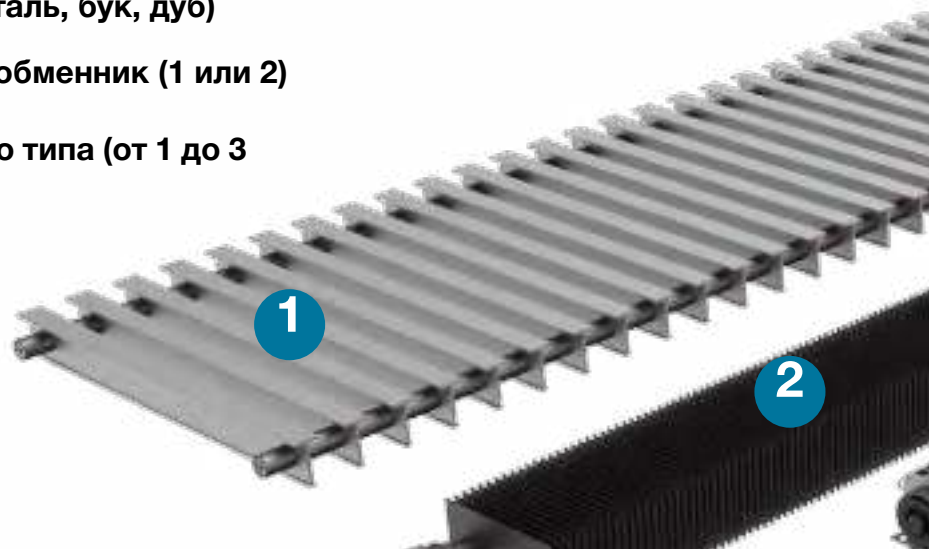

УСТРОЙСТВО ВНУТРИПОЛЬНОГО КОНВЕКТОРА

1. **1** Прочная алюминиевая декоративная решетка любого цвета по RAL (под заказ: нержавеющая сталь, бук, дуб)
2. **2** Медно-алюминиевый теплообменник (1 или 2)
3. **3** Вентилятор тангенциального типа (от 1 до 3 для модели Бриз В)*