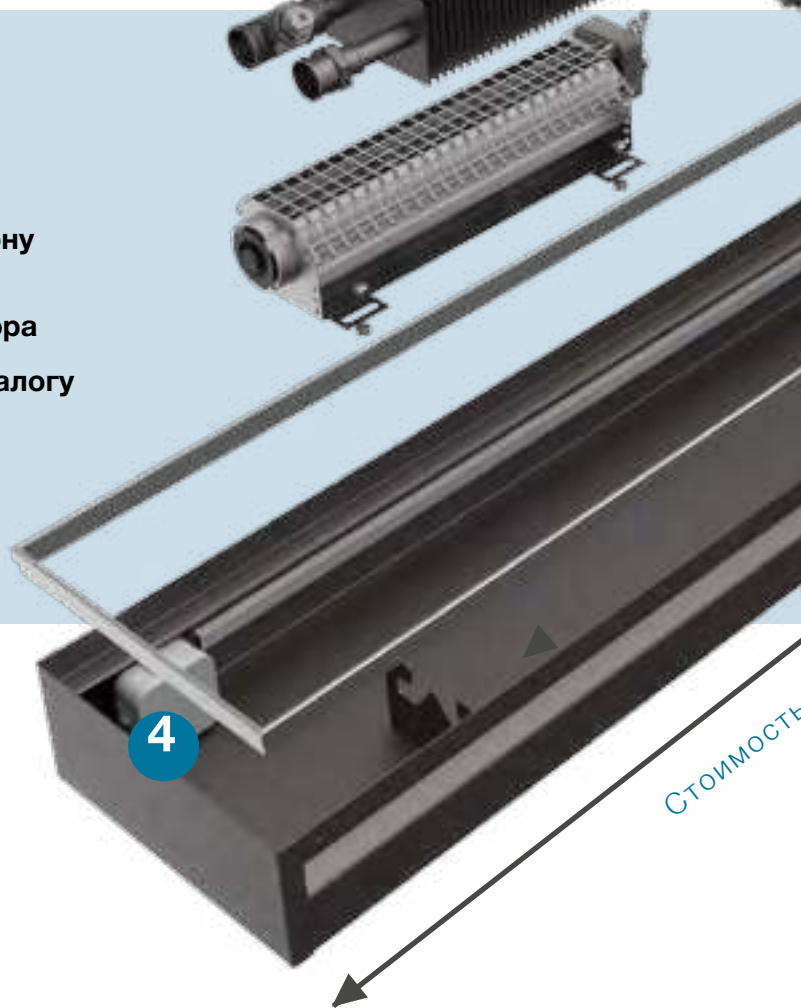

ДОПОЛНИТЕЛЬНО

- Различные виды терморегулировки
- Боковое подключение с выводами в сторону помещения
- Угловое и радиусное исполнение конвектора
- Любой цвет декоративной решетки по каталогу RAL
- Возможность встройки в подоконник